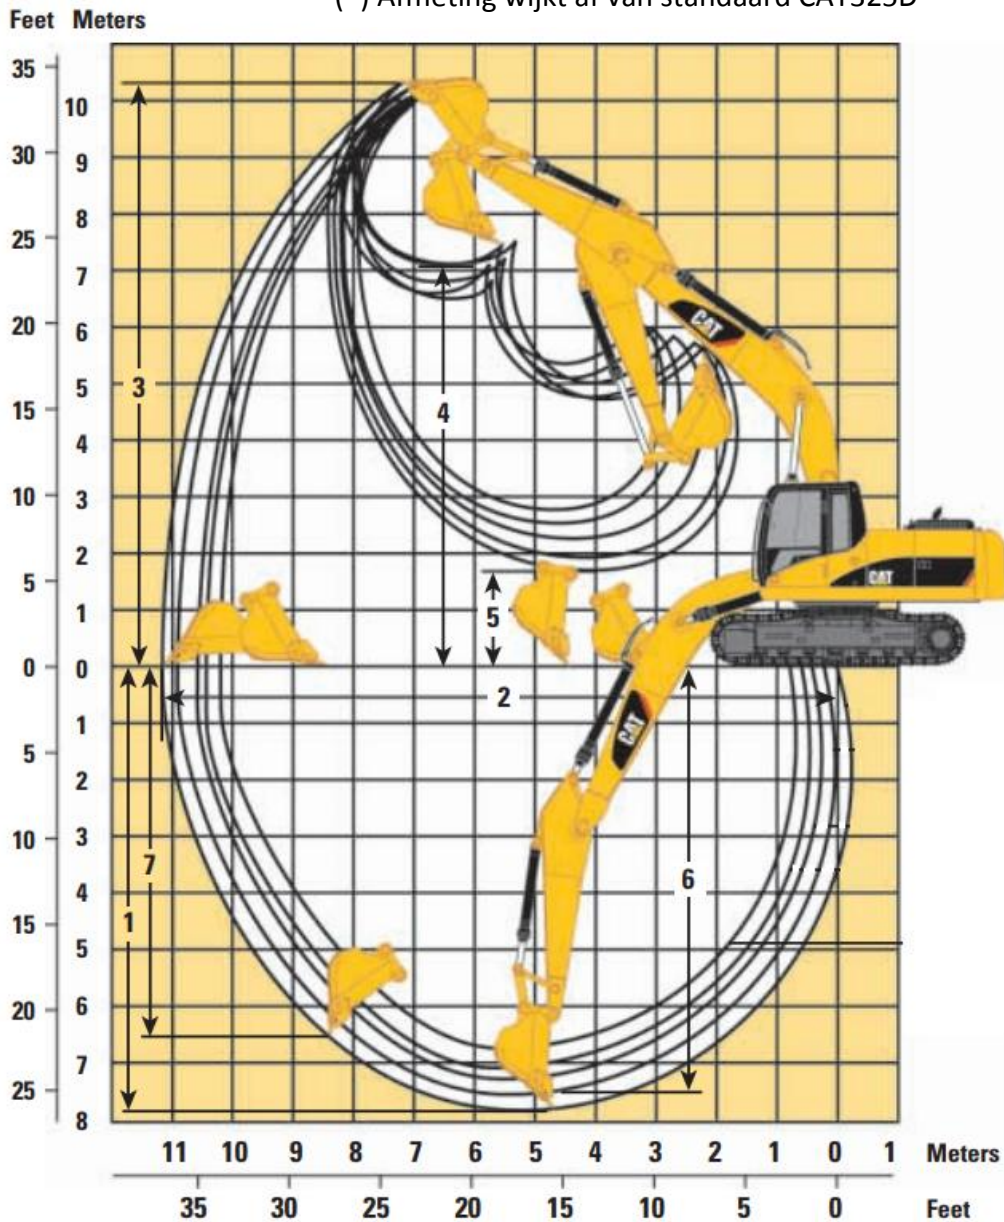

# CATERPILLAR 325D

**VAN DER WOUDE**

De Wieken 22  
8801RA Franeker

📞 +31 (0)518 402 076  
✉ info@woudegroep.nl  
🌐 www.woudegroep.nl

# CATERPILLAR 325D

## Technische gegevens:

Motor vermogen:	140 kW / 190 pk
Gewicht:	28.400 / 31.400 kg
Bereik op maaiveld hoogte:	9,5 m *
Maximale graaf diepte:	-6,1 m *
Bakinhoud:	2000 liter, trekbak
GPS System:	DigPilot

(\* ) Afmeting wijkt af van standaard CAT325D

1	2	3	4	5	6	7
-6130mm	9453mm	9227mm	5968mm	2441mm	-5942mm	-5051mm