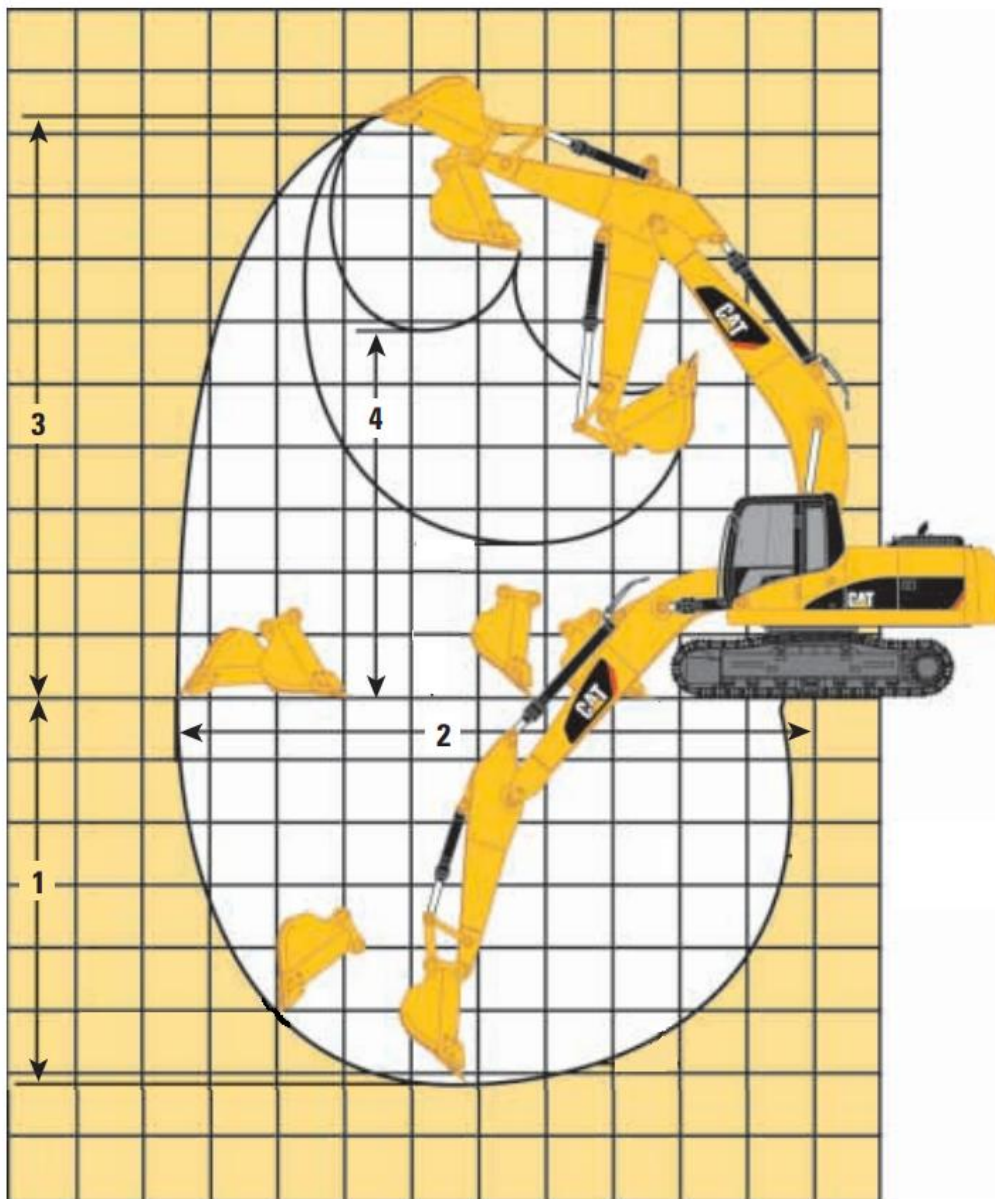

CATERPILLAR 329DL

VAN DER WOUDE

De Wieken 22
8801RA Franeker

📞 +31 (0)518 402 076
✉ info@woudegroep.nl
🌐 www.woudegroep.nl

CATERPILLAR 329DL

Technische gegevens:

Motor vermogen:	152kW / 204 pk
Gewicht:	29.240 kg
Bereik op maaiveld hoogte:	14 m *
Maximale graaf diepte:	-10 m *
Bakinhoud:	2000 ltr, trekbak
GPS systeem:	Trimble

(*) Afmeting wijkt af van de standaard CAT 329DL

1	2	3	4
-9890mm	14 120mm	13 710mm	10 515mm

VAN DER WOUDE