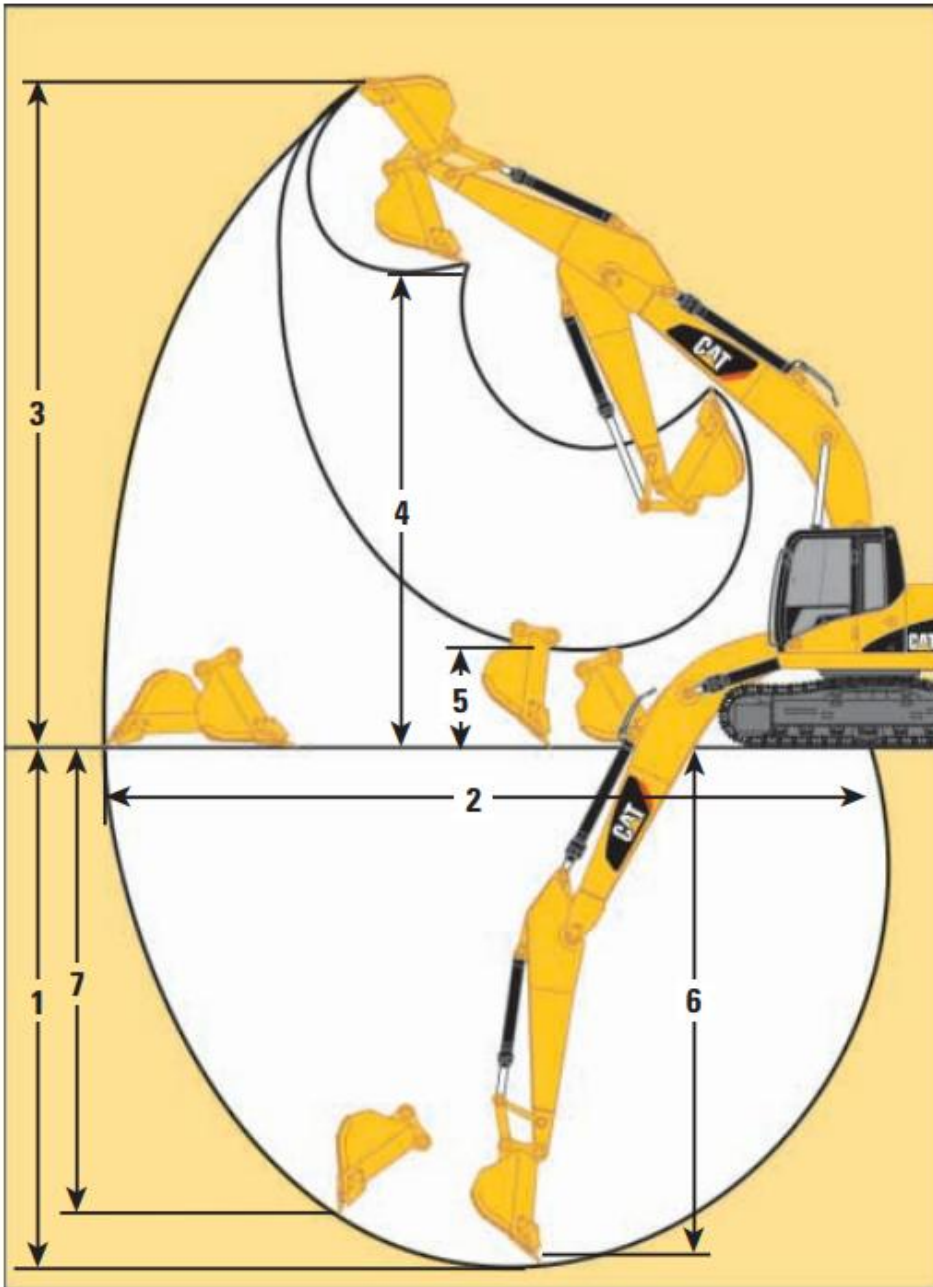

CATERPILLAR 336D L

VAN DER WOUDE

De Wieken 22
8801RA Franeker

☎ +31 (0)518 402 076
✉ info@woudegroep.nl
🌐 www.woudegroep.nl

CATERPILLAR 336D L

Technische gegevens:

Motor vermogen:	200 kW / 270hp
Gewicht:	35.530 / 36.550 kg
Bereik op maaiveld hoogte:	11,6 m
Maximale graaf diepte:	-8,09 m
Bakinhoud:	3000 ltr, trekbak
GPS systeem:	Trimble

VAN DER WOUDE

1	2	3	4	5	6	7
-8090mm	11 640mm	10 710mm	7640mm	2010mm	-7960mm	-6700mm