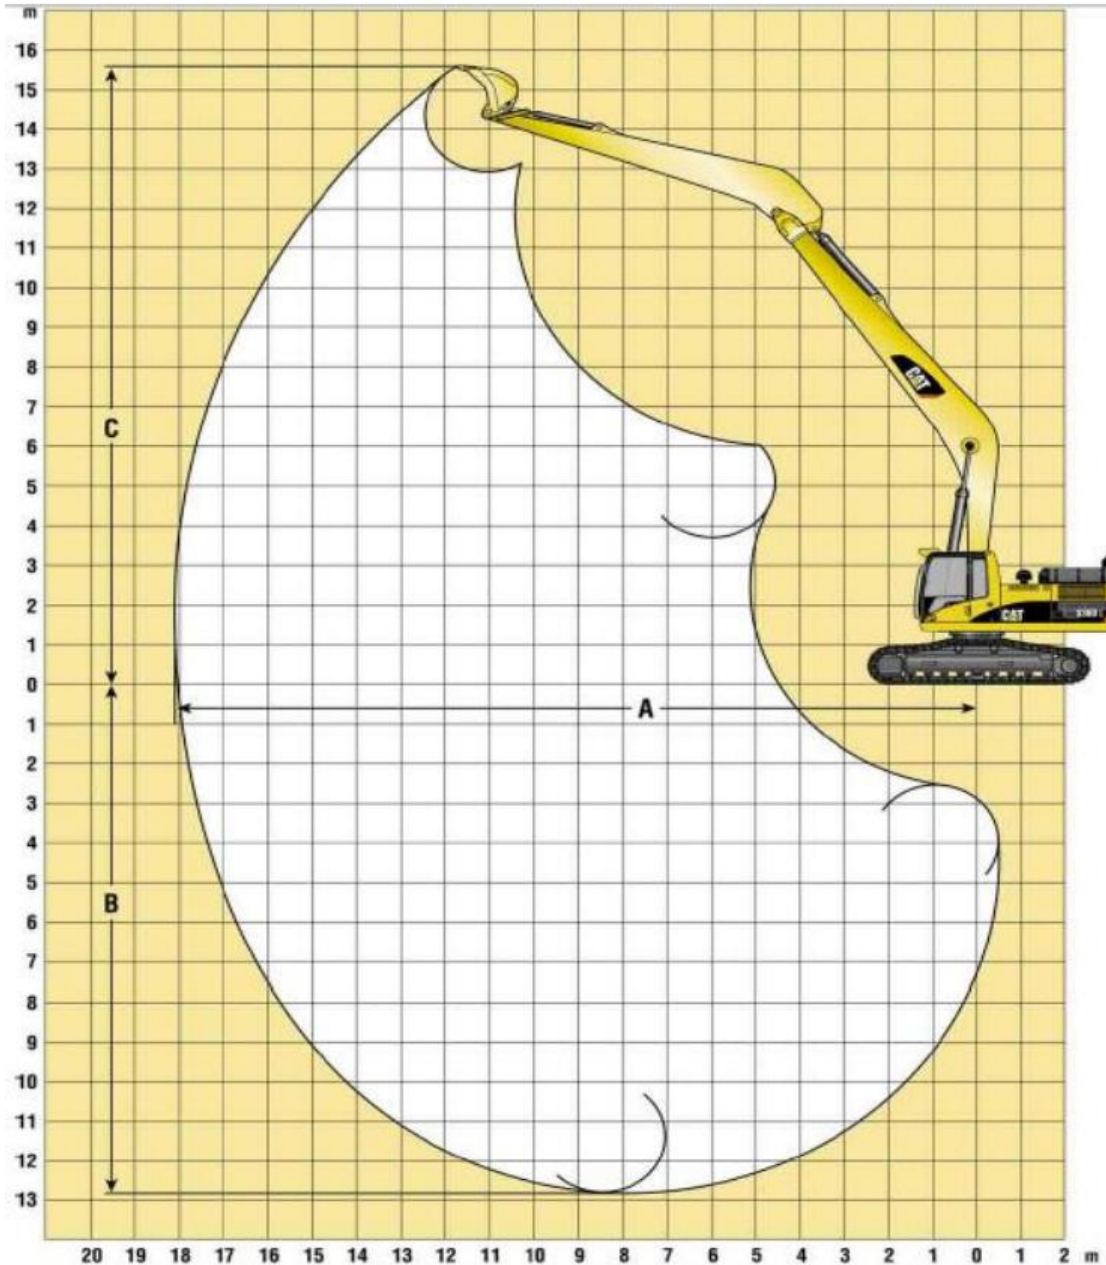

CATERPILLAR 336D LRE

VAN DER WOUDE

De Wieken 22
8801RA Franeker

📞 +31 (0)518 402 076
✉ info@woudegroep.nl
🌐 www.woudegroep.nl

CATERPILLAR 336D LRE

Technische gegevens:

Motor vermogen:	200 kW / 270pk
Gewicht:	39.600 kg
Bereik op maaiveld hoogte:	18,0 m
Maximale graaf diepte:	-12,9 m
Bakinhoud:	2.000 ltr, trekbak
GPS systeem:	Trimble

A	B	C
18 045mm	-12 890mm	15 580 mm