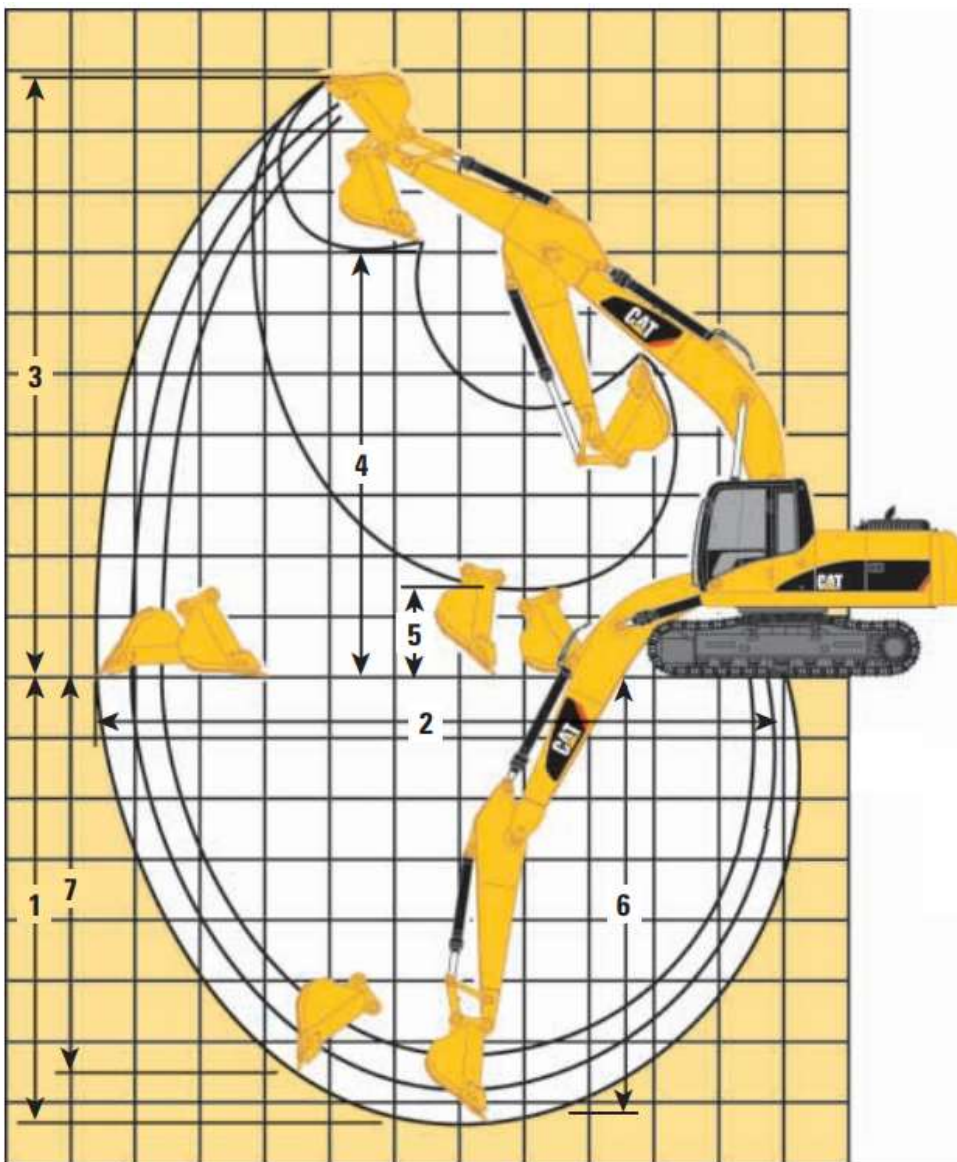

CATERPILLAR 324D L

VAN DER WOUDE

De Wieken 22
8801RA Franeker

☎ +31 (0)518 402 076
✉ info@woudegroep.nl
🌐 www.woudegroep.nl

CATERPILLAR 324D L

Technische gegevens:

Motor vermogen:	124 kW / 169pk
Gewicht:	25.300 / 27.100 kg
Bereik op maaiveld hoogte:	11,6 m *
Maximale graaf diepte:	-6,6 m *
Bakinhoud:	1500 ltr, trekbak
GPS systeem:	Trimble

(*) afmeting wijkt af van een standaard CAT324D L

1	2	3	4	5	6	7
-6655mm	10 304mm	11 575mm	8346mm	3344mm	-6555mm	-4498mm