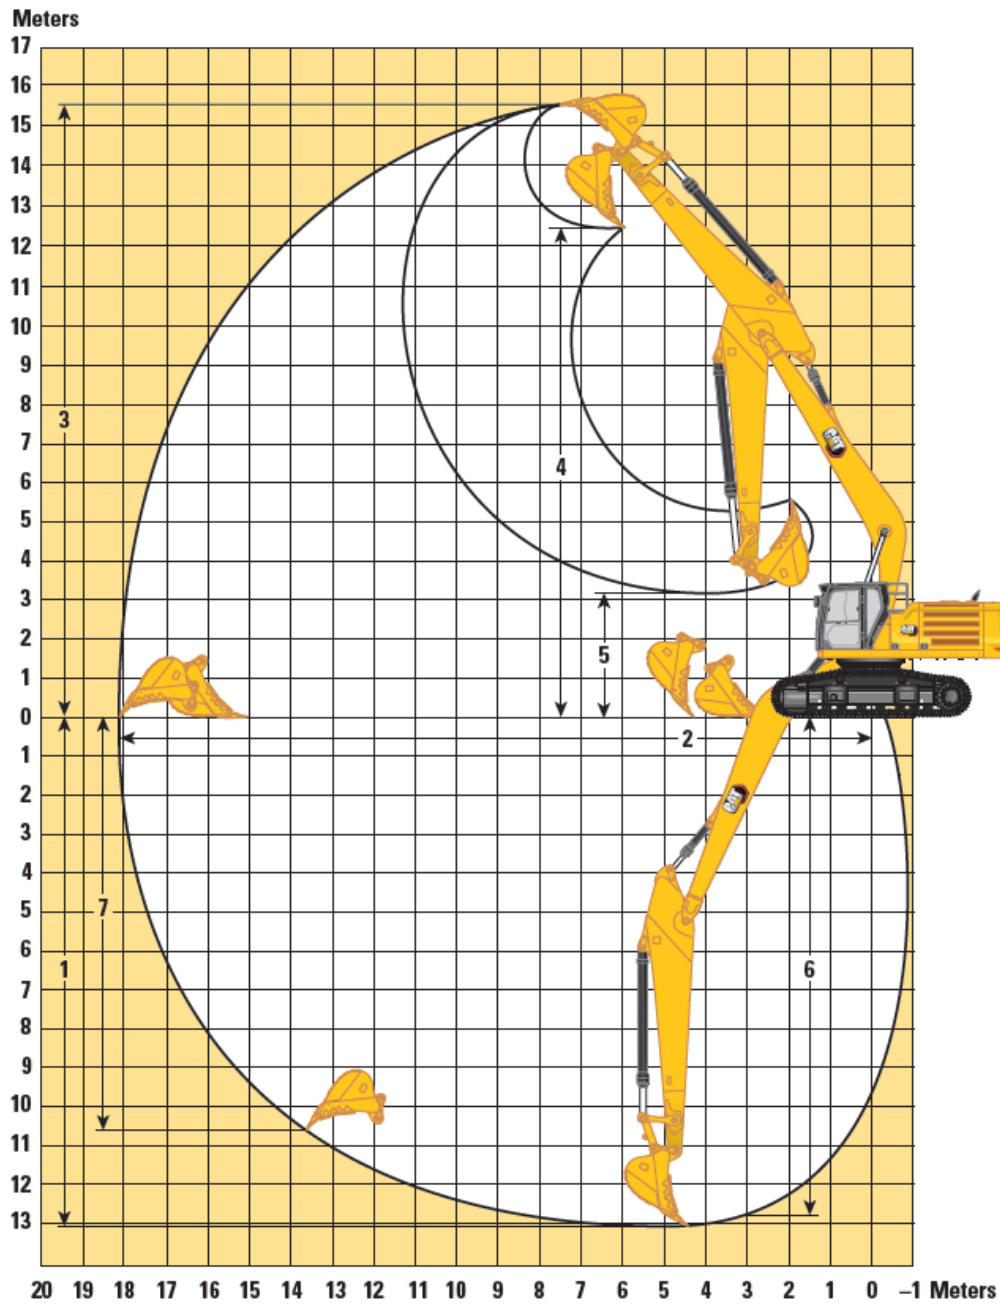

CATERPILLAR 340 Next Gen

VAN DER WOUDE

De Wieken 22
8801RA Franeker

📞 +31 (0)518 402 076

✉ info@woudegroep.nl

🌐 www.woudegroep.nl

CATERPILLAR 340 Next Gen

Technische gegevens:

Motor vermogen:

232 kW / 316pk

Bakinhoud:

1.800 ltr, trekbak

GPS systeem:

Trimble Earthworks

Inclusief:

Kantelstuk

1	2	3	4	5	6	7
13 050 mm	18 080 mm	15 620 mm	12 770 mm	3210 mm	12 960 mm	10 660 mm